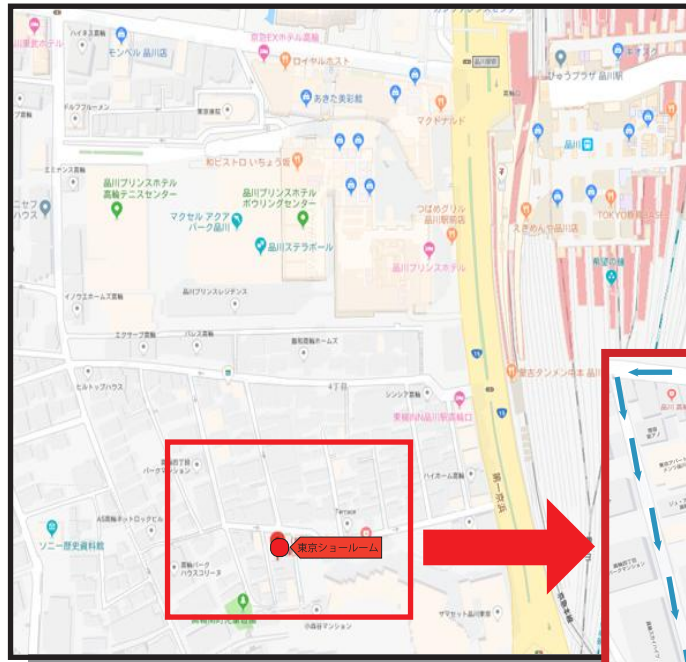

東京ショールーム案内図

(株)ハシマ 東京ショールーム

東京都港区高輪 4-24-38 1F

TEL : 03-5793-8400

FAX: 03-5793-8434

品川駅高輪口より徒歩7分

一方通行

徒歩経路

※車でお越しの際は、上記パーキングが便利です。

車でお越しの場合

一方通行が多いため、青い矢印に沿って来社願います。

徒歩でお越しの場合

- ・品川駅高輪口を出られ、プリンスホテル側に渡ってください。
- ・東横インホテル方向に進んでください。
- ・東横インホテルの次の角を右折してください。
- ・そのまま道なりに200mほど進んでください。
- ・高輪蕎麦茶房の角の電柱にハシマの看板があります。
- ・電柱手前を左折して二軒目の建物が弊社東京ショールームになります。